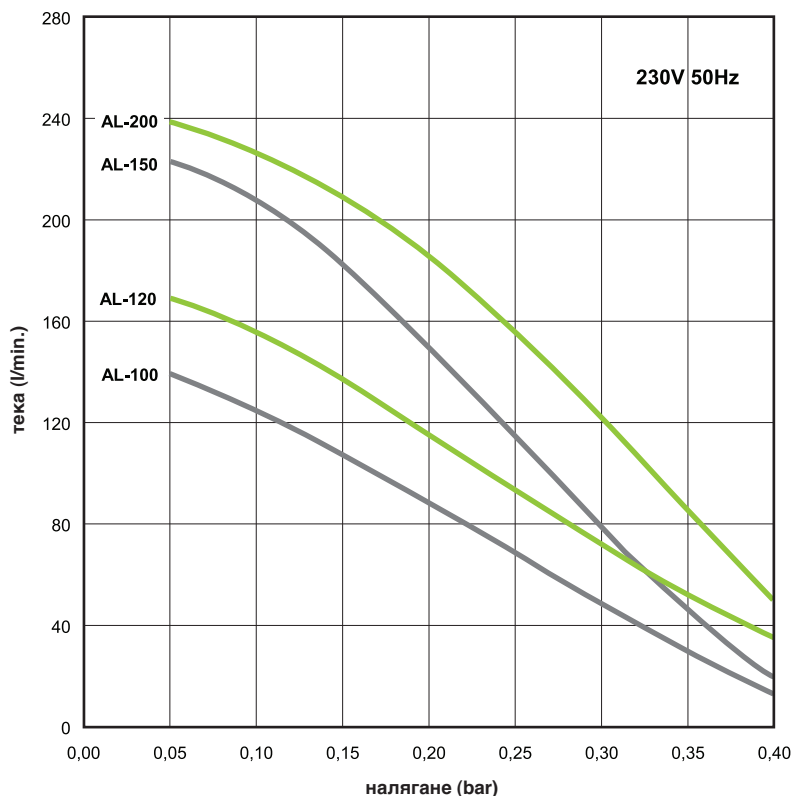

ALITA_въздушни праволинейни помпи

стандартни модели помпи AL-100, AL-120, AL-150, AL-200

Модел	AL-100	AL-120	AL-150	AL-200
Мах. Сила	120 W	124 W	160 W	261 W
Ниво на шум	41 dB	42 dB	44 dB	45 dB
Тежест	8.3 kg	8.3 kg	10.1 kg	10.1 kg
Изходр \varnothing	18 mm		26 mm	
Мах. Работно налягане	260 mbar			
Сила (Мах. Работно налягане)	78 W	97 W	110 W	125 W
Напрежение, честота	230V 50Hz			
Покритие IP	IP54			
Размери Д x Ш x В	248 mm x 205 mm x 245 mm			